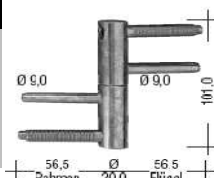

Těsnění	Katalogové číslo	Cena/bm
EURO - přídavné - 12T - béžová	TEU 12T RAL1001	1,90
EURO - přídavné - 12T - bílá	TEU 12T RAL9016	1,90

EURO - doraz - 7T - béžová	TEU 7T RAL1001	3,90
EURO - doraz - 7T - hnědá	TEU 7T RAL8025	3,90
EURO - doraz - 7T - bílá	TEU 7T RAL9016	3,90

PRIMO ACF 0125 H, dkl. braun	H-00617-00-0-5	8,90
------------------------------	----------------	------

Výplně	Katalogové číslo	Cena/m²
překližka 4 mm - 2500 x 1700 x 4 mm AW 100 - borovice	DSP PRE 4 borovice 1	278,00
překližka 4 mm - 2500 x 1700 x 4 mm AW 100 - dub	DSP PRE 4 dub 1	382,00
překližka 4 mm - 2500 x 1700 x 4 mm - mahagon	DSP PRE 4 mahagon 1	199,00
překližka 4 mm - 2500 x 1700 x 4 mm AW 100 - meranti	DSP PRE 4 meranti 1	238,00
překližka 4 mm - 2500 x 1700 x 4 mm AW 100 - smrk	DSP PRE 4 smrk 1	399,00
překližka 9 mm - 2500 x 1700 x 9 mm - borovice	DSP PRE 9 borovice 1	422,00
překližka 9 mm - 2500 x 1700 x 9 mm - mahagon	DSP PRE 9 mahagon 1	372,00
sendvičový panel PŘE/XPS/PŘE 24/4 - 2500 x 1700 - dub	DSP PRE dub 1	723,00
sendvičový panel PŘE/XPS/PŘE 24/4 - 2500 x 1700 - mahagon	DSP PRE mahagon 1	549,00
sendvičový panel PŘE/XPS/PŘE 24/4 - 2500 x 1700 - meranti	DSP PRE meranti 1	396,00

Panty GU	Katalogové číslo	Cena
Pant křídlový díl 3D HOLZ 20x101mm, nosnost 150kg	9-37979-01-0-3	49,00
Pant rámový díl 3D HOLZ 20x101mm, nosnost 150kg	9-37979-02-0-3	77,00
Pant křídlový díl 3D HOLZ 20x101mm s pojistkou, nosnost 150kg	9-37980-01-0-3	49,00
Pant rámový díl 3D HOLZ 20x101mm s pojistkou, nosnost 150kg	9-37980-02-0-3	89,00